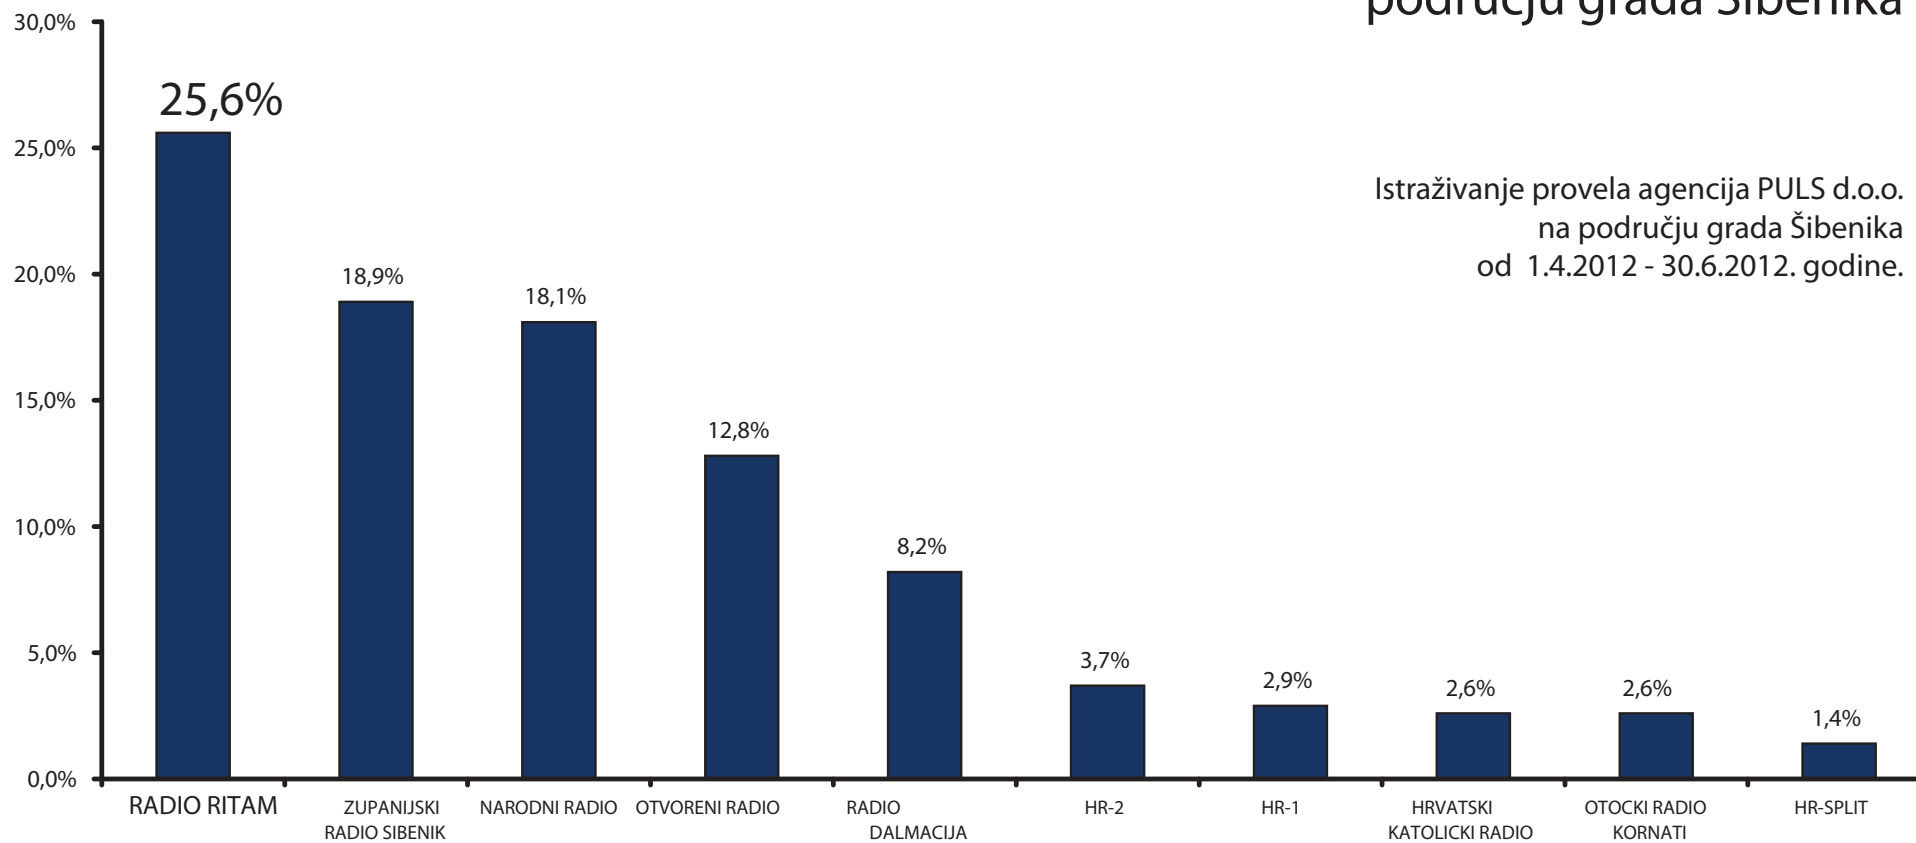

Dnevna slušanost radio postaja na području grada Šibenika

Istraživanje provela agencija PULS d.o.o.
na području grada Šibenika
od 1.4.2012 - 30.6.2012. godine.

Dnevna slušanost radio postaja na području Šibensko-kninske županije

Istraživanje provela agencija PULS d.o.o.
na području Šibensko - kninske županije
od 1.4.2012 - 30.6.2012. godine.